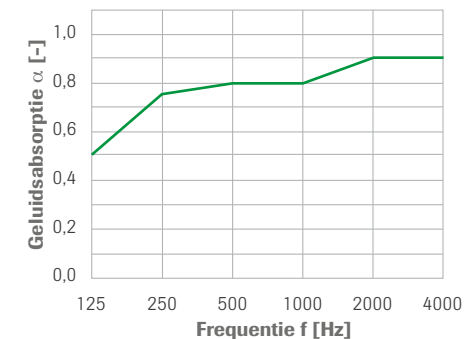

Geluidsabsorptie

Testopbouw – E200: $\alpha_w = 0,85$ | NRC = 0,85

* afhankelijk van het systeem, bouwkundig plafond en overige extra maatregelen

Assortiment

Afmetingen in mm	Sinfonia Premium T24/T15 inleg	Sinfonia Premium T24 doorzak	Sinfonia Premium T15 doorzak	Sinfonia Premium* (semi-) verdekt uitneembaar	Sinfonia Biocide Hygiëne Premium T24/T15	Sinfonia Premium Teccor Schaduwoeg	Gangoverspannend/bandraaster
600 x 600	•	•	•	•	•	•	Verrijgbaar in breedtes van: 300, 400 en 600 mm Maximale lengte: 2500 mm
1200 x 600	•	•			•		
1800 x 300	•			•			
1800 x 400	•			•			
1800 x 600	•			•			
2500 x 300	•			•			
2500 x 400	•			•			

Systeem S3 en S15 in zwart, grijs en andere kleuren leverbaar. | * andere afmetingen op aanvraag