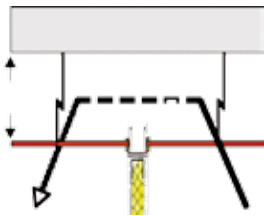

Nu ook in het assortiment: **Sinfonia dB**.

- Optimale overlangsisolatie (tot 43dB) én geluidsabsorptie in één
- Flexibel indeelbare ruimtes
- Besparing op drukschotten

Voor Sinfonia dB is een aparte brochure beschikbaar.

Materiaal

Mineraalplaat, met vlies bekleed

Bouwstofklasse

A2-s1,d0 volgens DIN EN 13501-1

Dikte

ca. 15 mm, 18 mm, 20 mm

Kleur

wit (in alle RAL kleuren verkrijgbaar)

Lichtreflectie

wit ca. 87 (ISO 7724-2, ISO 7724-3)

Overlangsgeluidsisolatie*

33-49 dB

Geluidsabsorptie*

$\alpha_w = 0,85$ | NRC = 0,85

Vochtbestendigheid

tot 95 % RH

Brandwerendheid*

tot F90 (DIN 4102)
tot REI 90 (EN 13501-2)

Geluidsabsorptie

Testopbouw – E200: $\alpha_w = 0,85$ | NRC = 0,85

* afhankelijk van het systeem, bouwkundig plafond en overige extra maatregelen

Assortiment

Afmetingen in mm	Sinfonia Premium T24/T15 inleg	Sinfonia Premium T24 doorzak	Sinfonia Premium T15 doorzak	Sinfonia Premium* (semi-) verdekt uitneembaar	Sinfonia Biocide Hygiëne Premium T24/T15	Sinfonia Premium Teccor Schaduwoeg	Gangoverspannend/bandraaster
600 x 600	•	•	•	•	•	•	Verrijgbaar in breedtes van: 300, 400 en 600 mm Maximale lengte: 2500 mm
1200 x 600	•	•			•		
1800 x 300	•			•			
1800 x 400	•			•			
1800 x 600	•			•			
2500 x 300	•			•			
2500 x 400	•			•			

Systeem S3 en S15 in zwart, grijs en andere kleuren leverbaar. | * andere afmetingen op aanvraag